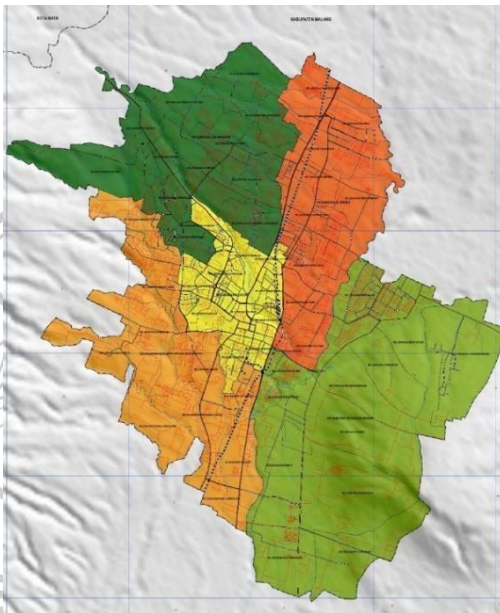

## BAB III

### DESKRIPSI WILAYAH PENELITIAN

#### 3.1 Gambaran Umum Kota Malang

**Gambar 3.1 Peta Kota Malang**

Sumber : Website Kota Malang

Kota Malang merupakan kota terbesar kedua di Jawa Timur, dan berada di urutan 12 sebagai kota terbesar di Indonesia. Kota Malang berdiri pada masa pemerintahan Belanda tepat pada tanggal 1 April 1914, yang menjabat sebagai Wali Kota pertama pada saat itu adalah E. K. Broveldt. Kota ini berada pada dataran tinggi yang luasnya mencapai 145,28 km, dengan total penduduk 885.27 ribu jiwa pada tahun 2024 (Darmawan, 2024). Kota Malang juga merupakan enklave dari Kabupaten Malang. Di sisi lain, Kota Malang, Kabupaten Malang, dan Kota Batu

menjadi bagian dari kesatuan wilayah yang disebut sebagai Malang Raya (“Kota Malang,” n.d.).

**Gambar 3.2 : Lambang Kota Malang**

Sumber: Website Kota Malang

Kota Malang memiliki semboyan yakni “Malang Kucecwara” yang mana makna dari kalimat tersebut yakni Tuhan menghancurkan yang batil. Adapun logo dari Kota Malang yang berbentuk perisai segi lima yang dibatasi pita merah dan putih. Pada tengah-tengah logo terdapat Tugu Malang yang memiliki warna biru. Terdapat juga pentagram yang berwarna kuning yang berada tepat di belakang tugu. Sedangkan di bawah tugu ada semboyan Kota Malang, yakni Malang Kucecwara.