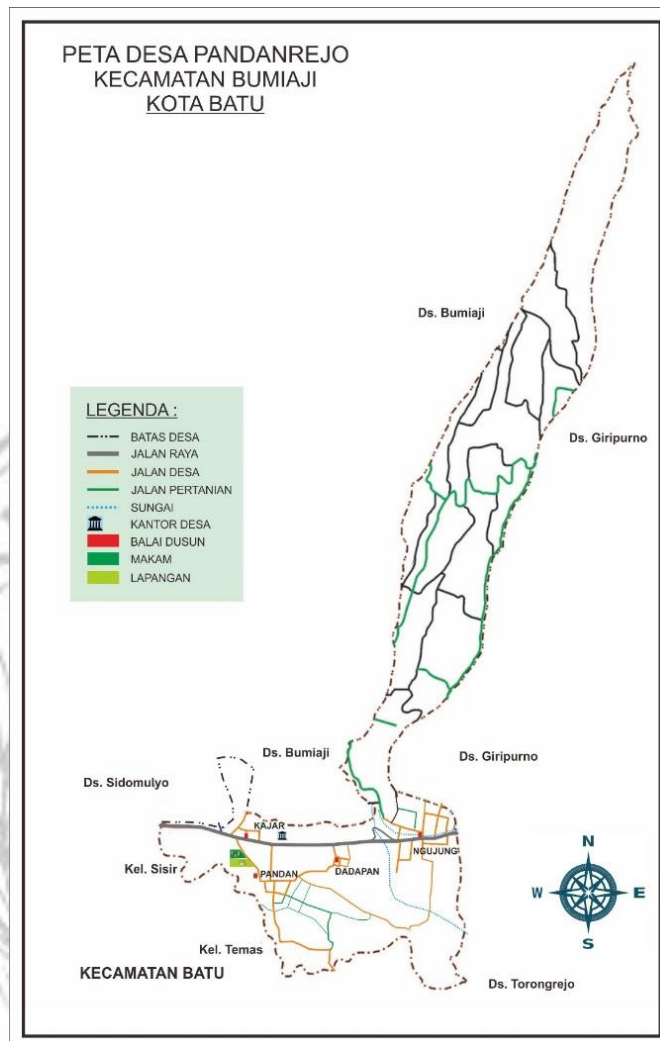

3.1.2 Demografi Desa Pandanrejo

Terletak di kaki Gunung Arjuna yang menjulang tinggi, Desa Pandanrejo bagaikan surga tersembunyi yang memikat hati. Desa ini berada di ketinggian 700-800 meter di atas permukaan laut, sehingga hawa sejuk dan segar selalu menyelimuti kawasannya. Suhu udara di Desa Pandanrejo ideal untuk menikmati keindahan alam, dengan rata-rata 15°C hingga 25°C. Di musim hujan, suhu minimum dapat mencapai 3°C hingga 5°C, memberikan sensasi dingin yang menyegarkan. Kelembaban udaranya pun terbilang tinggi, yaitu antara 85% hingga 91%, sehingga terasa lembab dan nyaman di kulit. Sinar matahari pun

Desa Pandanrejo terletak di posisi strategis, mudah diakses dari berbagai tempat. Berikut adalah beberapa informasi mengenai lokasinya:

1. Desa Pandanrejo hanya berjarak sekitar 4 kilometer dari Kecamatan Bumiaji, pusat pemerintahan kecamatan. Hal ini memudahkan akses bagi masyarakat desa untuk mengurus berbagai keperluan di kecamatan.
2. Bagi wisatawan yang ingin berkunjung ke Desa Pandanrejo, jaraknya pun tidak terlalu jauh. Desa ini hanya berjarak sekitar 4,3 kilometer dari pusat Kota Batu.
3. Bagi yang ingin mengunjungi Desa Pandanrejo dari luar Jawa Timur, jaraknya pun terbilang mudah. Desa ini berjarak sekitar 110 kilometer dari pusat pemerintahan Provinsi Jawa Timur di Surabaya.

Luas wilayah Desa Pandanrejo mencapai 365,37 hektar. Luas wilayah ini terbilang cukup luas dan memungkinkan berbagai aktivitas, seperti pertanian, wisata, dan pemukiman.

3.1.3 Peta

Gambar 3.1.3.1 Peta Administrasi Wilayah Desa Pandanrejo

Sumber : Diolah Dari Profil Desa Pandanrejo 2023

3.1.4 Luas / Batas Wilayah

Luas Wilayah Desa yaitu : 365,37 ha / 3653700 m²

Batas wilayah desa yaitu :

- Utara : Desa Bumiaji
- Timur : Desa Giripurno
- Selatan : Kelurahan Sisir
- Barat : Desa Sidomulyo