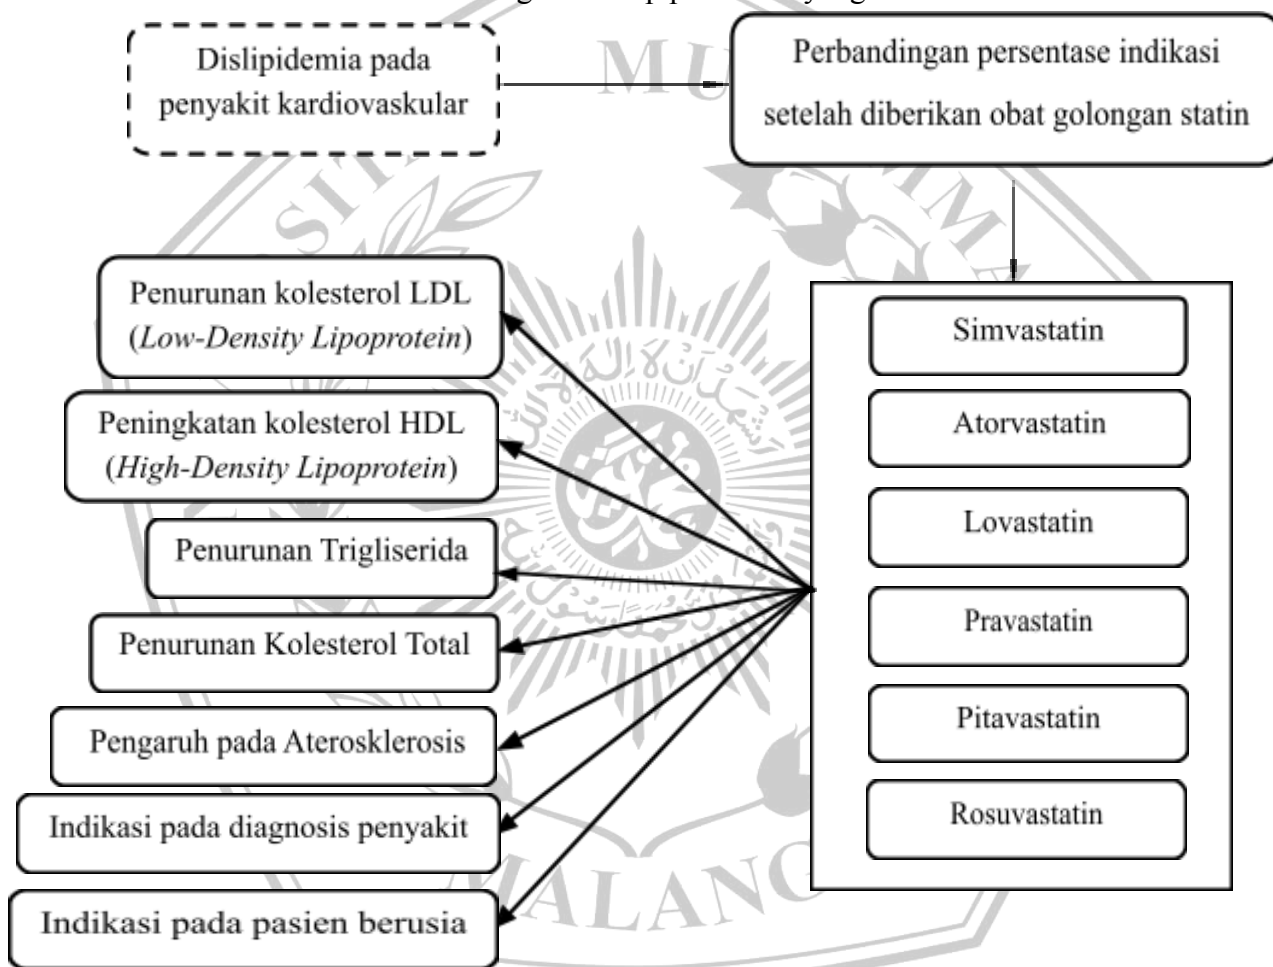

### BAB III

#### Kerangka Konsep

Kerangka konsep adalah sebuah uraian atau visualisasi korelasi antara konsep-konsep atau variabel-variabel yang akan diamati atau diukur dalam penelitian yang akan dilakukan (Notoatmodjo, 2012).

Tabel 5. Kerangka konsep penelitian yang akan dilakukan

Keterangan:

———— : variabel yang diteliti

- - - - - : variabel yang tidak diteliti